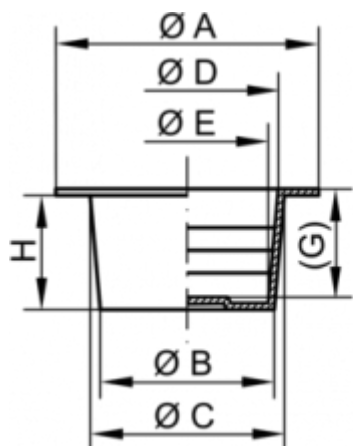

Varenummer: 59GPN620U27B

Beskrivelse: KLEE Universal prop GPN 620 U 27 B

## Mål

A = 50

B = 32

C = 35.5

D = 33.6

E = 29.8

G = 21

H = 22